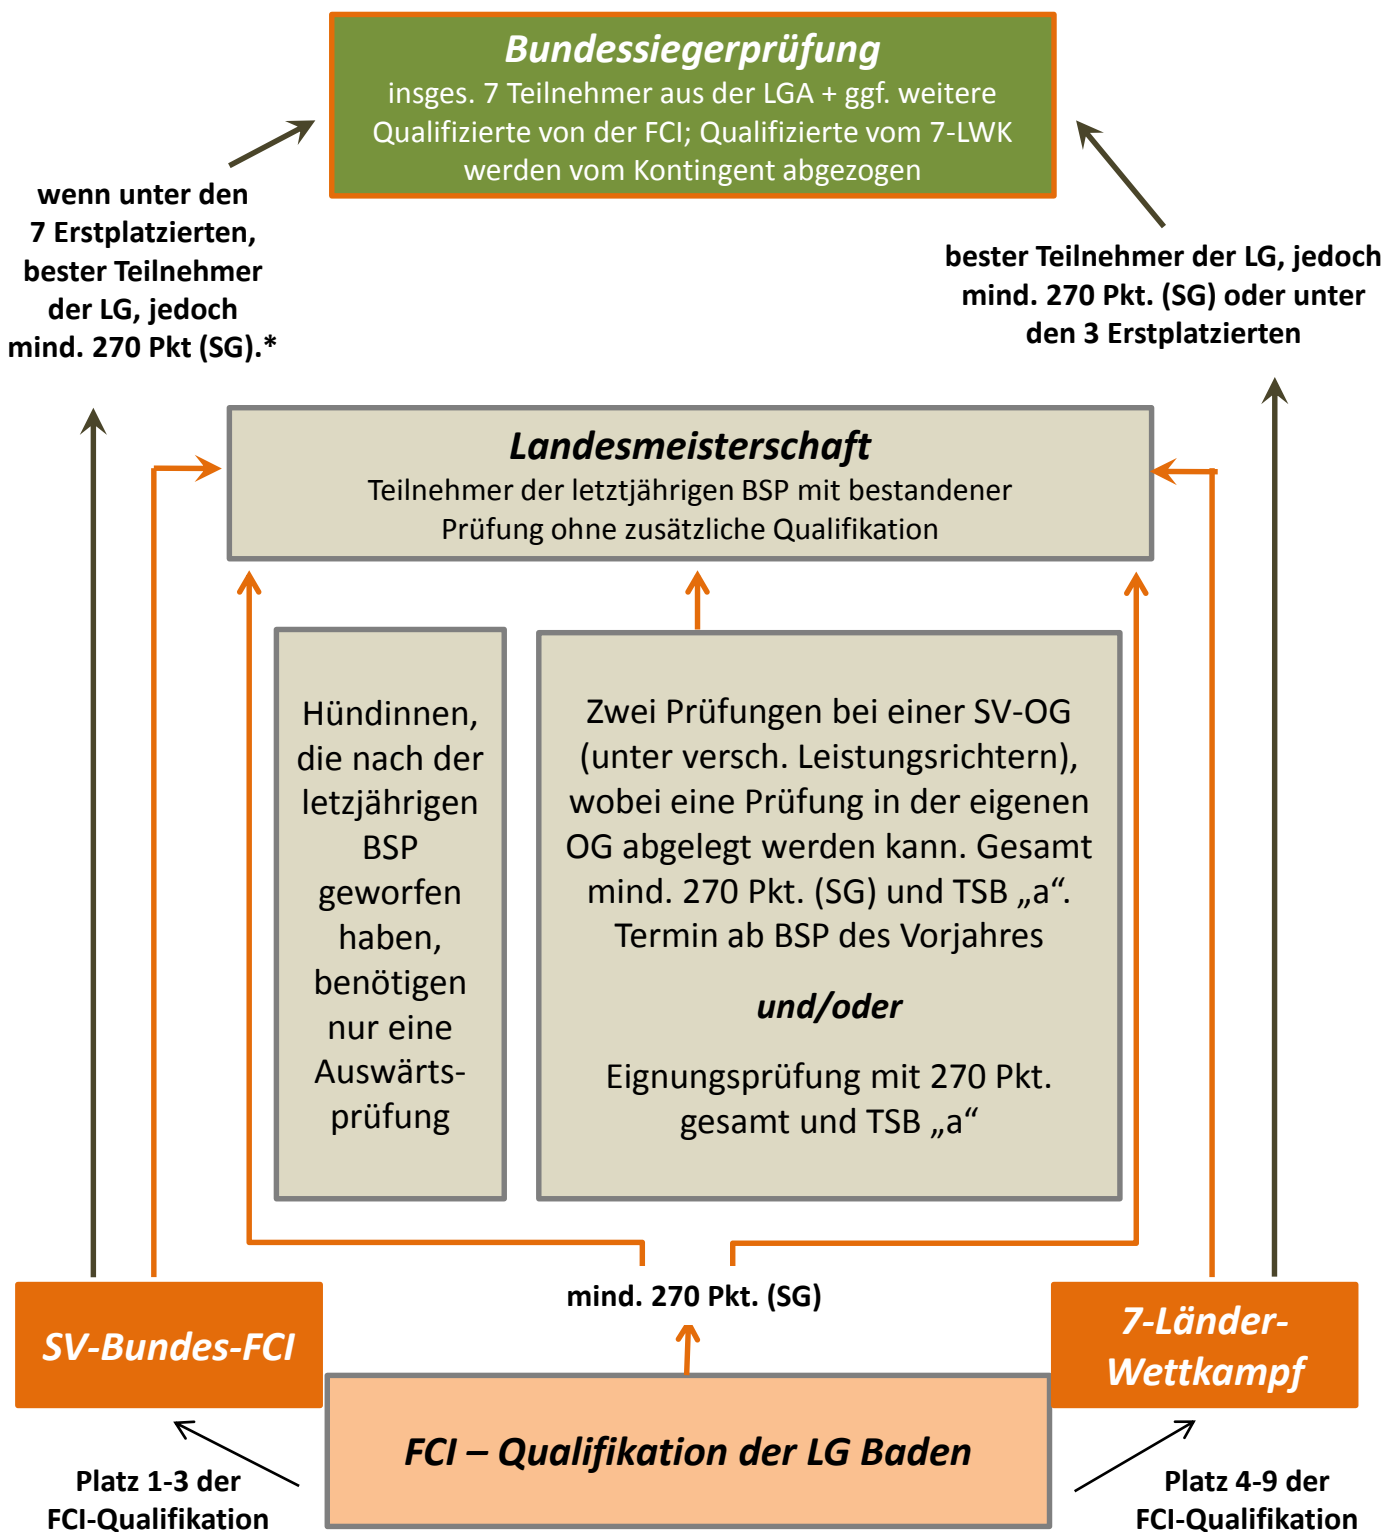

Qualifikationsmodus innerhalb der Landesgruppe Baden für die überregionalen Wettkämpfe bis zur Bundessiegerprüfung

* Ist der beste HF der LG Baden unter den Ersten der B-FCI, muss er an der VDH-DM teilnehmen. Wenn er bei der VDH-DM nicht startet (auch wegen Krankheit), verfällt die Startberechtigung zur BSP.